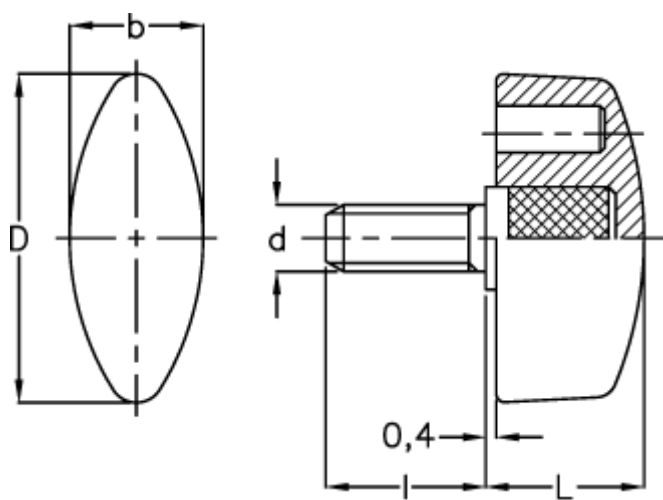

Varenummer: 2302108364
Beskrivelse: E+G Vingskrue
CT.476/30 S-p-M6x20-INOX

Mål

b	=	13
d	=	32
d 6g	=	M6
l	=	20
L	=	15